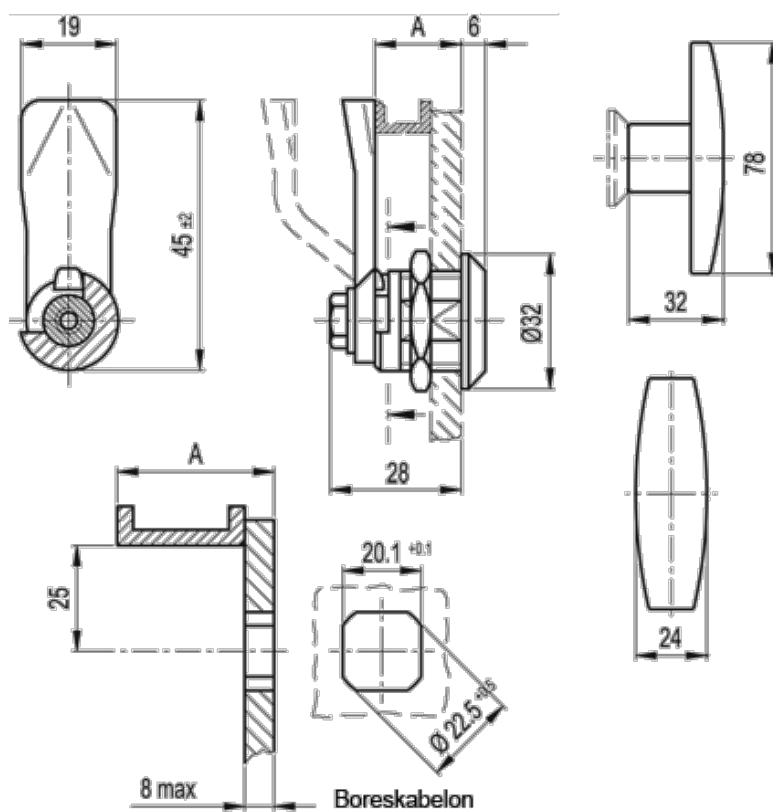

Varenummer: 20725013
Beskrivelse: E+G Låseelement
GN 115-ST-14

Mål

A = 14